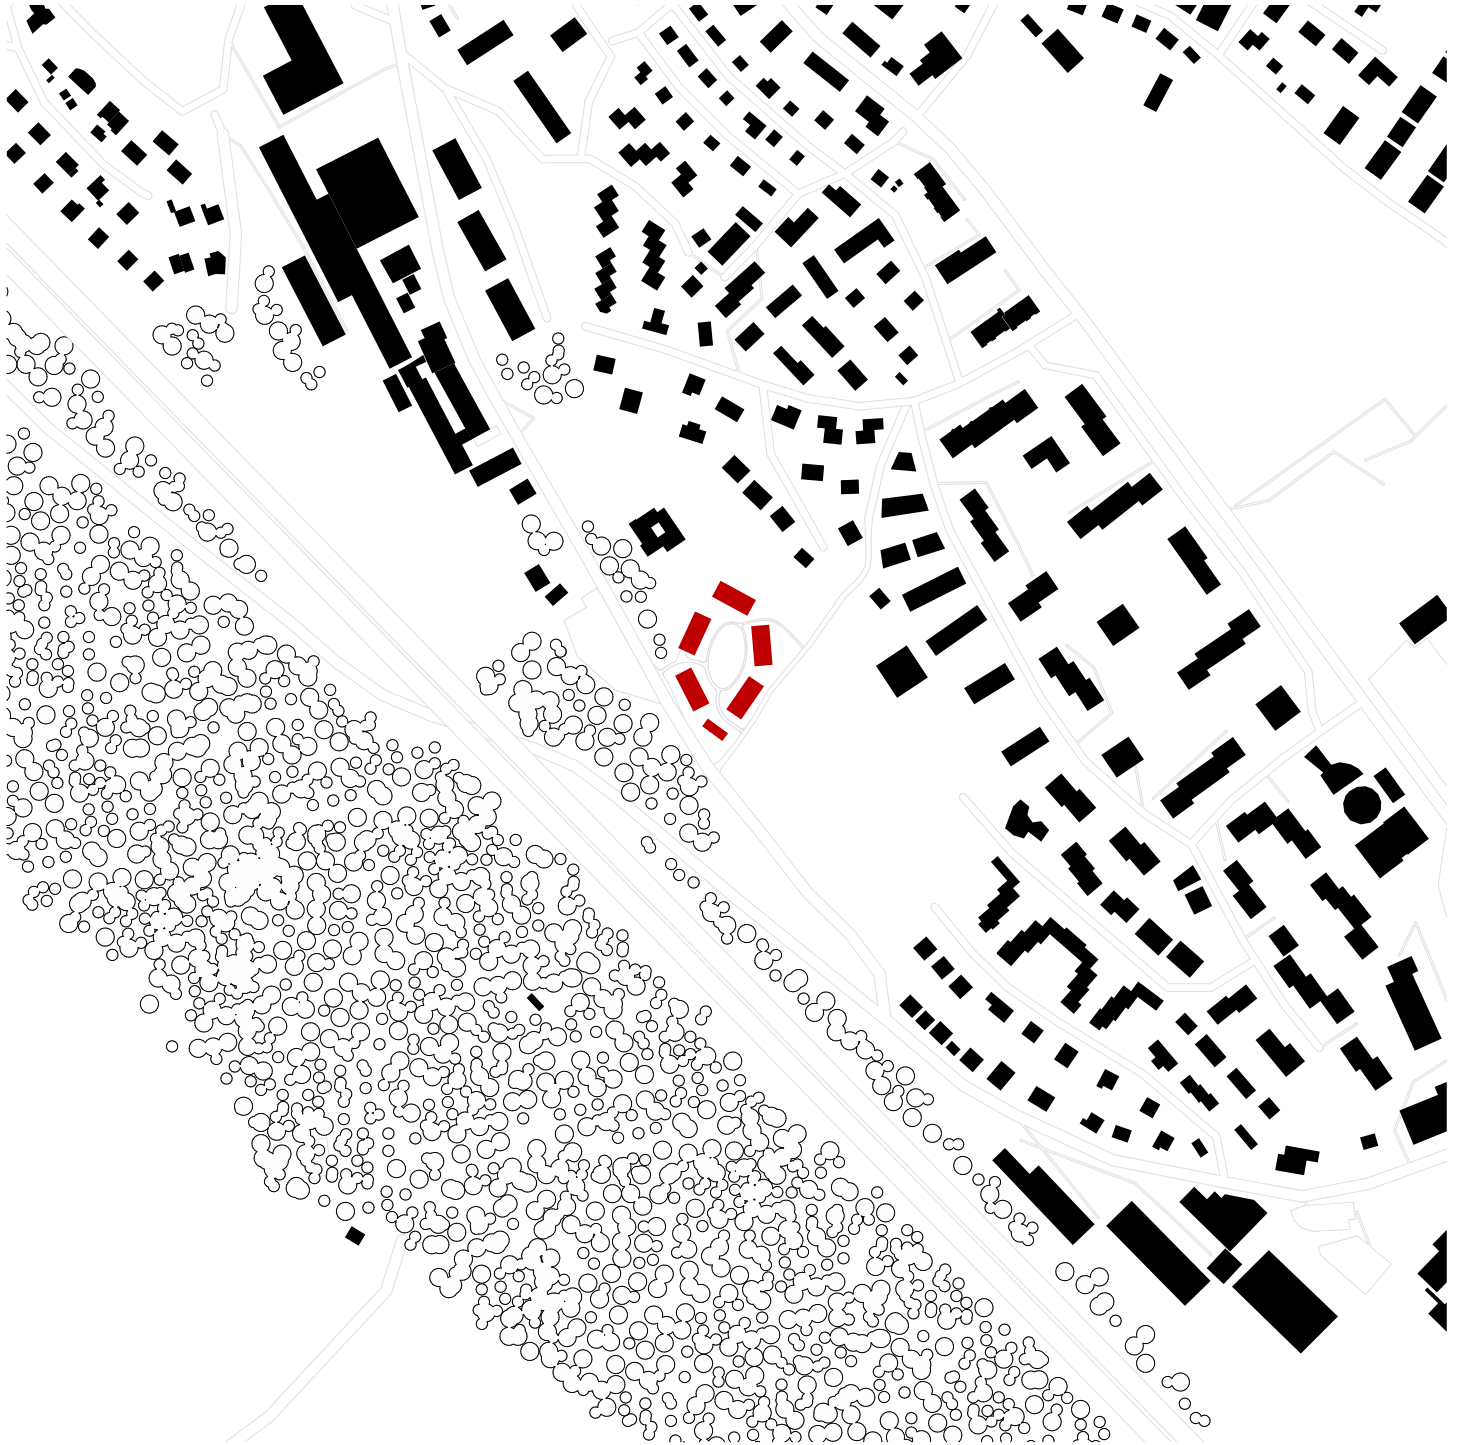

# Esch Sintzel Architekten

Wohnsiedlung Trift, Horgen

Schwarzplan 1:5000 